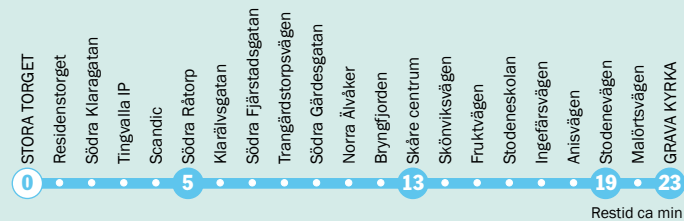

F = Går endast fredagar

MÅN - FRE				
Tiderna avser avgång från Stora Torget				
05				
06	03	23	43	
07	03	23	43	
08	03	33	53	
09	13	33		
10	03	23	43	
11	03	23	43	
12	03	23	53	
13	13	33	53	
14	23	43		
15	03	23	43	
16	03	23	43	
17	13	33	53	
18	13	43		
19	14	44		
20	14	44		
21	14	44		
22	14	44		
23	14			
00	03^F	46^F		
01	33^F			
02	10^F			
03	00^F			

LÖR | SÖN				
Tiderna avser avgång från Stora Torget				
05				
06	25			
07	10	55	00	
08	40		30	
09	25			
10	03	33	00	45
11	03	33	30	
12	03	33	15	
13	03	33	00	45
14	03	33	30	
15	03	33	15	
16	03	33	00	45
17	03	33	30	
18	03	33	15	
19	03	33	00	45
20	03	33	30	
21	03	33	15	
22	03	33	00	45
23	03	33	30	
00	03	46		
01	33			
02	10			
03	00