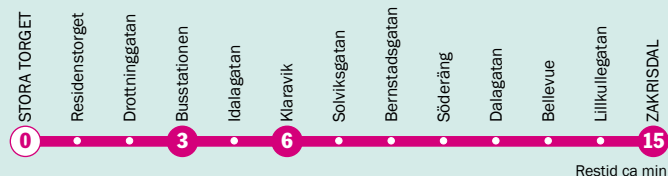

F = Går endast fredagar

MÅN - FRE					
Tiderna avser avgång från Orrholmsgaraget					
05	48				
06	08	28	48		
07	08	28	48		
08	08	28	48		
09	08	28	48		
10	08	28	48		
11	08	28	48		
12	08	28	48		
13	08	28	48		
14	08	28	48		
15	08	28	48		
16	08	28	48		
17	08	28	48		
18	08	28	48		
19	18	48			
20	18	48			
21	18	48			
22	18	48			
23	18	48 ^F			
00	48 ^F				
01	48 ^F				
02	38 ^F				

F = Går endast fredagar

MÅN - FRE					
Tiderna avser avgång från Stora Torget					
05	58				
06	18	38	58		
07	18	38	58		
08	18	38	58		
09	18	38	58		
10	18	38	58		
11	18	38	58		
12	18	38	58		
13	18	38	58		
14	18	38	58		
15	18	38	58		
16	18	38	58		
17	18	38	58		
18	18	38	58		
19	28	58			
20	28	58			
21	28	58			
22	28	58			
23	28	58 ^F			
00	58 ^F				
01	58 ^F				
02	48 ^F				

F = Går endast fredagar

MÅN - FRE					
Tiderna avser avgång från Stora Torget					
05					
06	00	20	40		
07	00	20	40		
08	00	20	40		
09	00	20	40		
10	00	20	40		
11	00	20	40		
12	00	20	40		
13	00	20	40		
14	00	20	40		
15	00	20	40		
16	00	20	40		
17	00	20	40		
18	00	20	40		
19	10	40			
20	10	40			
21	10	40			
22	10	40			
23	10	40			
00	40 ^F				
01	40 ^F				
02	30 ^F				

LÖR		ISÖN			
Tiderna avser avgång från Stora Torget					
05					
06	10	40			
07	10	40			
08	10	40			
09	10	40			
10	10	40		10	
11	10	40		10	
12	10	40		10	
13	10	40		10	
14	10	40		10	
15	10	40		10	
16	10	40		10	
17	10	40		10	
18	10	40		10	
19	10	40		10	
20	10	40		10	
21	10	40		10	
22	10	40		10	
23	10	40		10	
00	40				
01	40				
02	30				