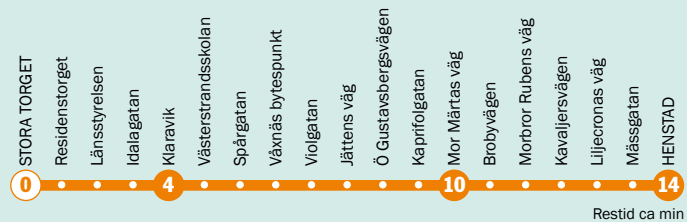

F = Går endast fredagar

MÅN - FRE				
Tiderna avser avgång från Henstad				
05	44			
06	04	24	44	
07	04	24	44	49
08	04	24	44	
09	04	24	44	
10	04	24	44	
11	04	24	44	
12	04	24	44	
13	04	24	44	
14	04	24	44	
15	04	24	44	
16	04	24	44	
17	04	24	44	
18	04	24	54	
19	24	54		
20	24	54		
21	24	54		
22	24	54		
23	24			
00	14 ^F	54 ^F		
01	44 ^F			
02	24 ^F			

LÖR		SÖN			
Tiderna avser avgång från Henstad					
05					
06	24	54			
07	24	54			
08	24	54			
09	24	54	24	54	
10	24	44	24	54	
11	04	24	44	24	54
12	04	24	44	24	54
13	04	24	44	24	54
14	04	24	44	24	54
15	04	24	44	24	54
16	04	24	54	24	54
17	24	54		24	54
18	24	54		24	54
19	24	54		24	54
20	24	54		24	54
21	24	54		24	54
22	24	54		24	54
23	24			24	
00	14	54			
01	44				
02	24				

F = Går endast fredagar

MÅN - FRE				
Tiderna avser avgång från Stora Torget				
05				
06	00	20	40	
07	00	20	40	
08	00	20	40	
09	00	20	40	
10	00	20	40	
11	00	20	40	
12	00	20	40	
13	00	20	40	
14	00	20	40	
15	00	20	40	
16	00	20	40	
17	00	20	40	
18	00	20	40	
19	10	40		
20	10	40		
21	10	40		
22	10	40		
23	10	40		
00	30 ^F			
01	10 ^F			
02	00 ^F	40 ^F		

LÖR		SÖN			
Tiderna avser avgång från Stora Torget					
05					
06	40				
07	10	40			
08	10	40			
09	10	40		40	
10	10	40		10	40
11	00	20	40	10	40
12	00	20	40	10	40
13	00	20	40	10	40
14	00	20	40	10	40
15	00	20	40	10	40
16	00	20	40	10	40
17	10	40		10	40
18	10	40		10	40
19	10	40		10	40
20	10	40		10	40
21	10	40		10	40
22	10	40		10	40
23	10	40		10	40
00	30				
01	10				
02	00	40			