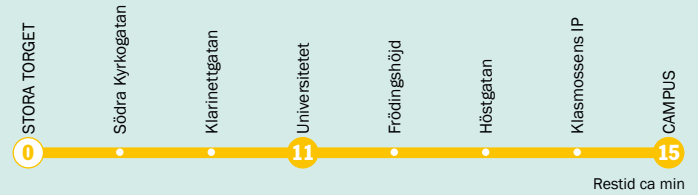

S = Går endast till Stora Torget

F = Går endast torsdagar och fredagar

MÅN - FRE						
Tiderna avser avgång från Campus						
05	53					
06	13	33	53			
07	13	33	40 ^S	53		
08	00 ^S	13	20 ^S	33	40 ^S	53
09	00 ^S	13	20 ^S	33	40 ^S	53
10	00 ^S	13	20 ^S	33	40 ^S	53
11	00 ^S	13	20 ^S	33	40 ^S	53
12	00 ^S	13	20 ^S	33	40 ^S	53
13	00 ^S	13	20 ^S	33	40 ^S	53
14	00 ^S	13	20 ^S	33	40 ^S	53
15	00 ^S	13	20 ^S	33	40 ^S	53
16	00 ^S	13	20 ^S	33	40 ^S	53
17	00 ^S	13	20 ^S	33	40 ^S	53
18	00 ^S	13	33	53		
19	13	33	53			
20	13	33	53			
21	13	33	53 ^S			
22	13 ^S	33 ^S	53 ^S			
23	36 ^S					
00	10 ^S	52 ^F				
01	25 ^S	58 ^F				
02						

LÖR SÖN						
Tiderna avser avgång från Campus						
05						
06	13 ^S	52 ^S		13 ^S	52 ^S	
07	43 ^S			43 ^S		
08	15 ^S	48		15 ^S	50	
09	13	38		30		
10	03	28	53	10	50	
11	18	43		30		
12	08	33	58	10	50	
13	23	48		30		
14	13	38		10	50	
15	03	28	53	30		
16	18	43		10	50	
17	08	33	58	30		
18	23	48		10	50	
19	13	38		30		
20	03	28	53	10	50	
21	18	43 ^S		30		
22	30 ^S			10 ^S	50 ^S	
23	03 ^S	36 ^S				
00	10 ^S	52 ^S				
01	25 ^S	58 ^S				
02						

LÖR SÖN					
Tiderna avser avgång från Stora Torget					
05					
06					
07					
08					
09	05	30	55	05	45
10	20	45		25	
11	10	35		05	45
12	00	25	50	25	
13	15	40		05	45
14	05	30	55	25	
15	20	45		05	45
16	10	35		25	
17	00	25	50	05	45
18	15	40		25	
19	05	30	55	05	45
20	20	45		25	
21	10	35		05	45
22					
23					
00					
01					
02					

LÖR		SÖN		
Tiderna avser avgång från Stora Torget				
05	55			55
06	30			30
07	09			09
08	00	32	55	00 32
09	13	45		07 45
10	10	35		25
11	00	25	50	05 45
12	15	40		25
13	05	30	55	05 45
14	20	45		25
15	10	35		05 45
16	00	25	50	25
17	15	40		05 45
18	05	30	55	25
19	20	45		05 45
20	10	35		25
21	00	25	50	05 45
22	15	47		25
23	20	53		
00	27			
01	09	42		
02	35			