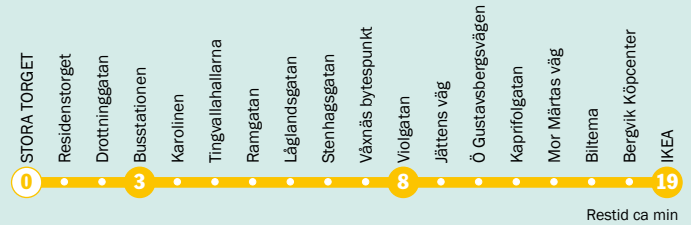

S = Går endast till Stora Torget

F = Går endast torsdagar och fredagar

MÅN - FRE						
Tiderna avser avgång från Campus						
05	53					
06	13	33	53			
07	13	33	40 ^S	53		
08	00 ^S	13	20 ^S	33	40 ^S	53
09	00 ^S	13	20 ^S	33	40 ^S	53
10	00 ^S	13	20 ^S	33	40 ^S	53
11	00 ^S	13	20 ^S	33	40 ^S	53
12	00 ^S	13	20 ^S	33	40 ^S	53
13	00 ^S	13	20 ^S	33	40 ^S	53
14	00 ^S	13	20 ^S	33	40 ^S	53
15	00 ^S	13	20 ^S	33	40 ^S	53
16	00 ^S	13	20 ^S	33	40 ^S	53
17	00 ^S	13	20 ^S	33	40 ^S	53
18	00 ^S	13	33	53		
19	13	33	53			
20	13	33	53			
21	13	33	53 ^S			
22	13 ^S	33 ^S	53 ^S			
23	36 ^S					
00	10 ^S	52 ^F				
01	25 ^S	58 ^F				
02						

LÖR SÖN						
Tiderna avser avgång från Campus						
05						
06	13 ^S	52 ^S		13 ^S	52 ^S	
07	43 ^S			43 ^S		
08	15 ^S	48		15 ^S	50	
09	13	38		30		
10	03	28	53	10	50	
11	18	43		30		
12	08	33	58	10	50	
13	23	48		30		
14	13	38		10	50	
15	03	28	53	30		
16	18	43		10	50	
17	08	33	58	30		
18	23	48		10	50	
19	13	38		30		
20	03	28	53	10	50	
21	18	43 ^S		30		
22	30 ^S			10 ^S	50 ^S	
23	03 ^S	36 ^S				
00	10 ^S	52 ^S				
01	25 ^S	58 ^S				
02						

LÖR SÖN					
Tiderna avser avgång från Stora Torget					
05					
06					
07					
08					
09	05	30	55	05	45
10	20	45		25	
11	10	35		05	45
12	00	25	50	25	
13	15	40		05	45
14	05	30	55	25	
15	20	45		05	45
16	10	35		25	
17	00	25	50	05	45
18	15	40		25	
19	05	30	55	05	45
20	20	45		25	
21	10	35		05	45
22					
23					
00					
01					
02					

LÖR		SÖN		
Tiderna avser avgång från Stora Torget				
05	55			55
06	30			30
07	09			09
08	00	32	55	00 32
09	13	45		07 45
10	10	35		25
11	00	25	50	05 45
12	15	40		25
13	05	30	55	05 45
14	20	45		25
15	10	35		05 45
16	00	25	50	25
17	15	40		05 45
18	05	30	55	25
19	20	45		05 45
20	10	35		25
21	00	25	50	05 45
22	15	47		25
23	20	53		
00	27			
01	09	42		
02	35			